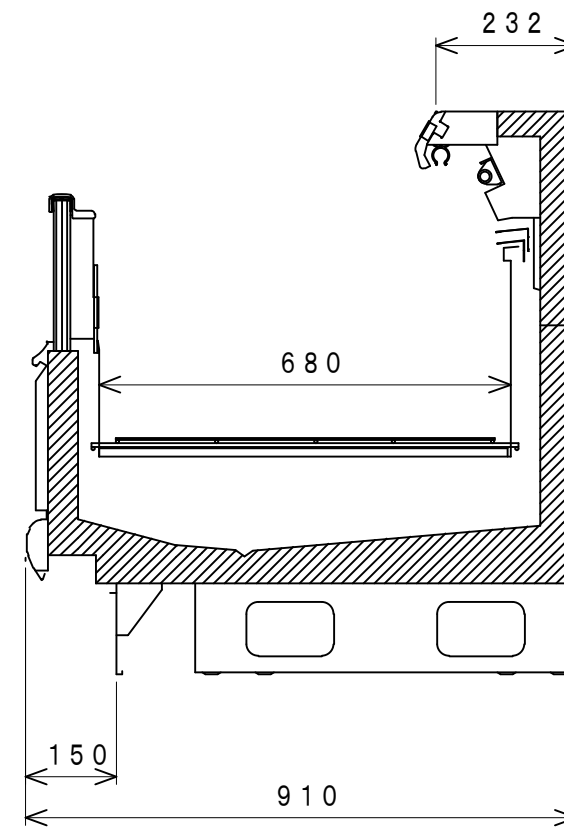

型式名	ケース幅
TWK-JS679SA	1830
TWK-JS879SA	2440

型式名	ケース幅
TVK-JS679SA	1830
TVK-JS879SA	2440

型式名	ケース幅
TRK-JS679SA	1830
TRK-JS879SA	2440

用途	冷凍食品用 / -20~-18℃ アイスクリーム用 / -22~-20℃
外装	表面処理鋼板焼付塗装及び粉体塗装 ステンレス
内装	表面処理鋼板焼付塗装及び粉体塗装
断熱材	ウレタン注入発泡
電源	単相200V 三相200V (除霜ヒータ)
温度制御	マイコン制御
冷媒	R404A