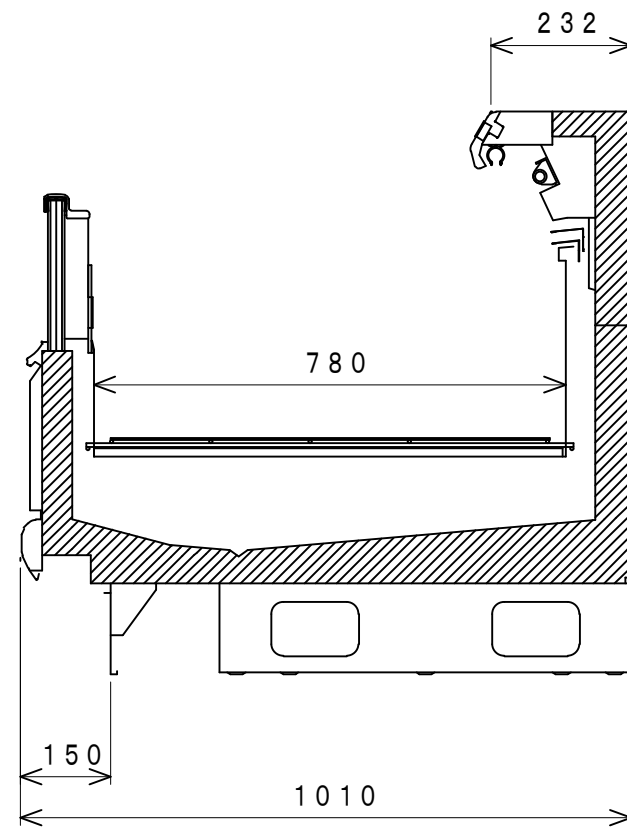

型式名	ケース幅
TWK-JS679SA	1830
TWK-JS879SA	2440

型式名	ケース幅
TVK-JS679SA	1830
TVK-JS879SA	2440

型式名	ケース幅
TRK-JS679SA	1830
TRK-JS879SA	2440

用途	冷凍食品用 / -20~-18℃ アイスクリーム用 / -22~-20℃
外装	表面処理鋼板焼付塗装及び粉体塗装 ステンレス
内装	表面処理鋼板焼付塗装及び粉体塗装
断熱材	ウレタン注入発泡
電源	単相200V 三相200V (除霜ヒータ)
温度制御	マイコン制御
冷媒	R404A