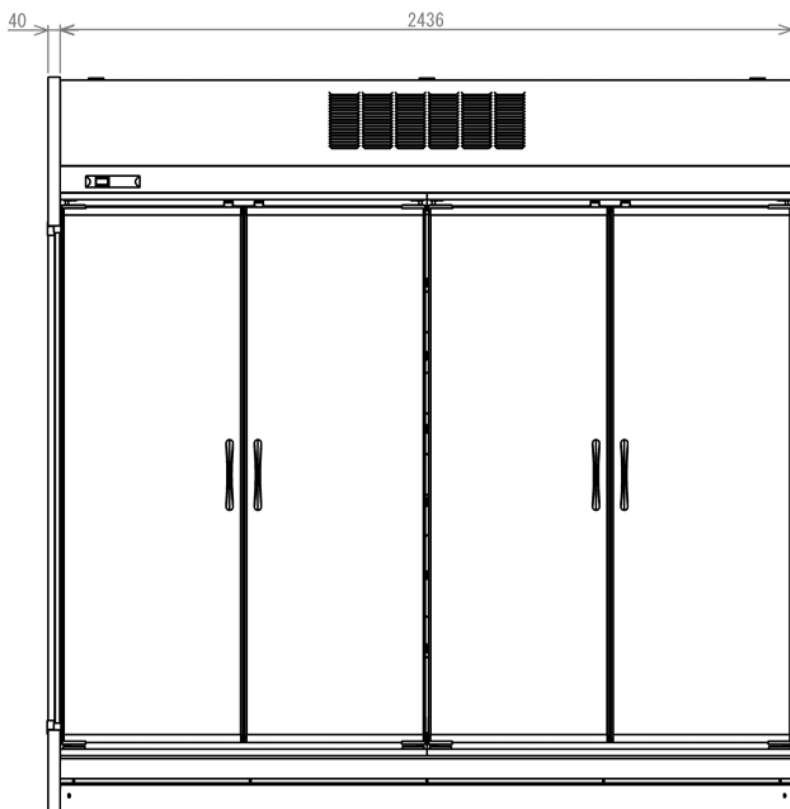

扉付多段	2~8℃	日配
------	------	----

内蔵扉付き多段ショーケース

8尺 (W2440mm) : STRH-D825D6T

6尺 (W1830mm) : STRH-D625D6T

※連結可能

型番	STRH-D825(625)D6T
用途	日配
外装	指定塗装色
内装	白塗装色
断熱材	ウレタン注入発泡
電源	3Φ200V
冷凍機	1100W(750W)
冷媒	R448A
温度制御	マイコン制御
排水	直接排水