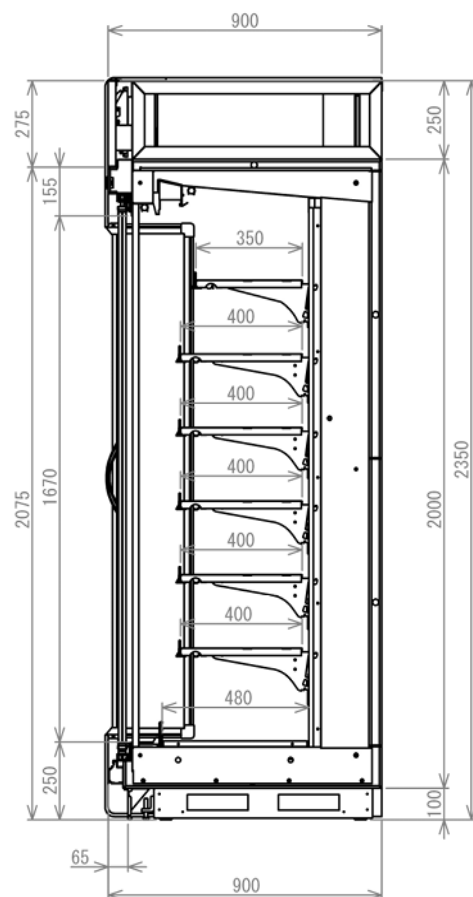

扉付多段	2~8℃	日配
------	------	----

内蔵扉付き多段ショーケース

8尺 (W2440mm) : STRH-D825D6T

6尺 (W1830mm) : STRH-D625D6T

※連結可能

型番	STRH-D825(625)D6T
用途	日配
外装	指定塗装色
内装	白塗装色
断熱材	ウレタン注入発泡
電源	3Φ200V
冷凍機	1100W(750W)
冷媒	R448A
温度制御	マイコン制御
排水	直接排水