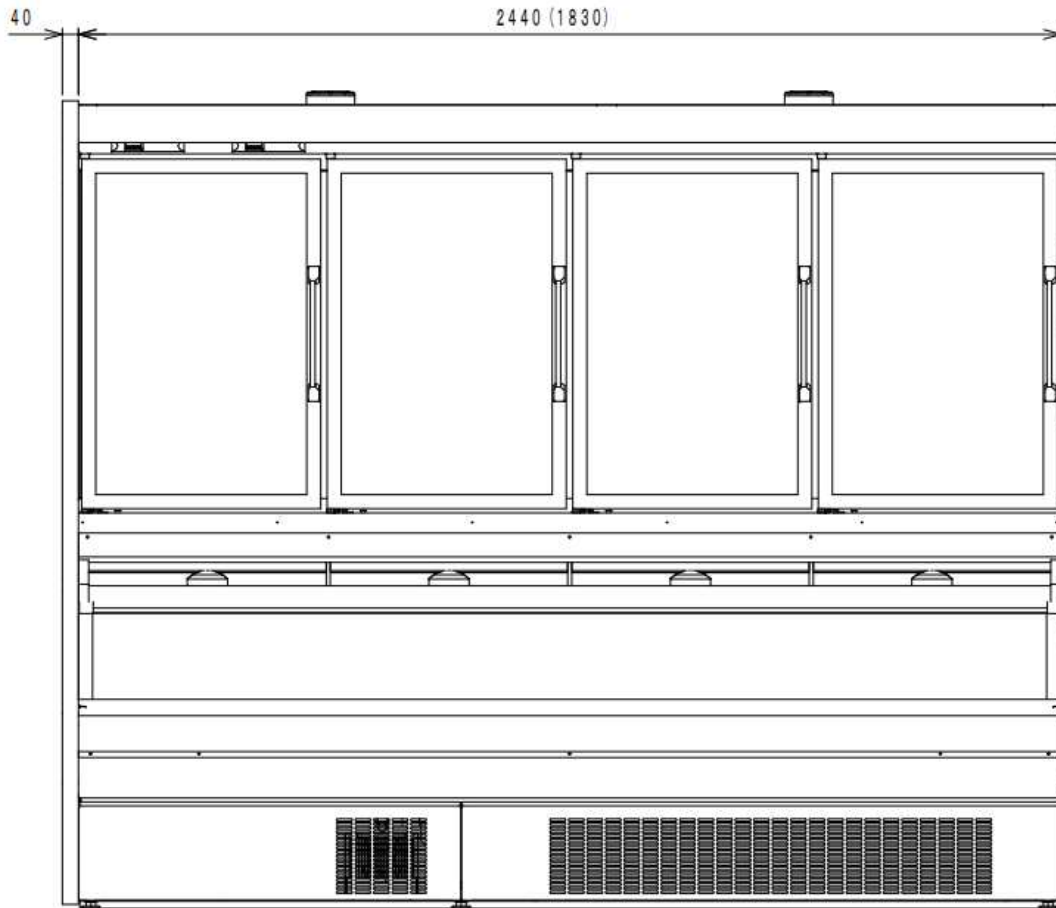

デュアルケース	-22~-20℃	冷食・アイスクリーム
---------	----------	------------

内蔵冷凍デュアルショーケース

8尺 (W2440mm) : STRA-JC876T

6尺 (W1830mm) : STRA-JC676T

※連結可能

型番	STRA-JC876(676)T
用途	冷食、アイスクリーム
外装	指定塗装色
内装	白塗装色
断熱材	ウレタン注入発泡
電源	3Φ200V
冷凍機	2200W (1500W)
冷媒	R448A
温度制御	マイコン制御
排水	強制蒸発装置(オプション)