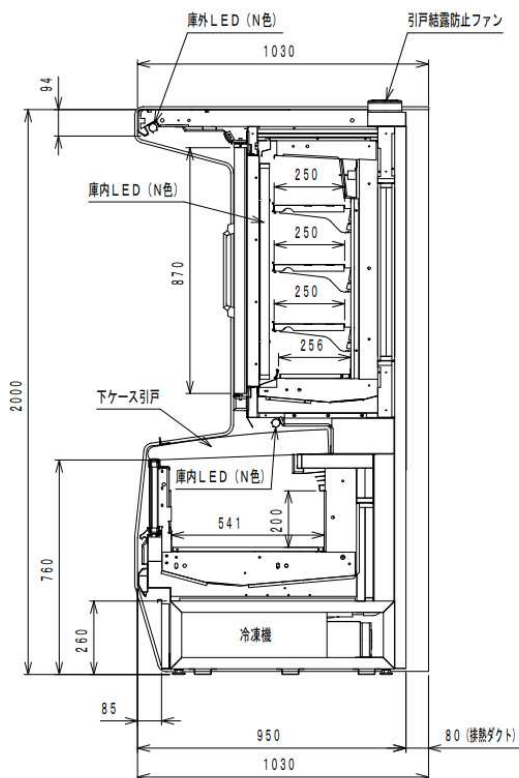

デュアルケース	-22~-20℃	冷食・アイスクリーム
---------	----------	------------

内蔵冷凍デュアルショーケース

8尺 (W2440mm) : STRA-JC876T

6尺 (W1830mm) : STRA-JC676T

※連結可能

型番	STRA-JC876(676)T
用途	冷食、アイスクリーム
外装	指定塗装色
内装	白塗装色
断熱材	ウレタン注入発泡
電源	3Φ200V
冷凍機	2200W (1500W)
冷媒	R448A
温度制御	マイコン制御
排水	強制蒸発装置(オプション)