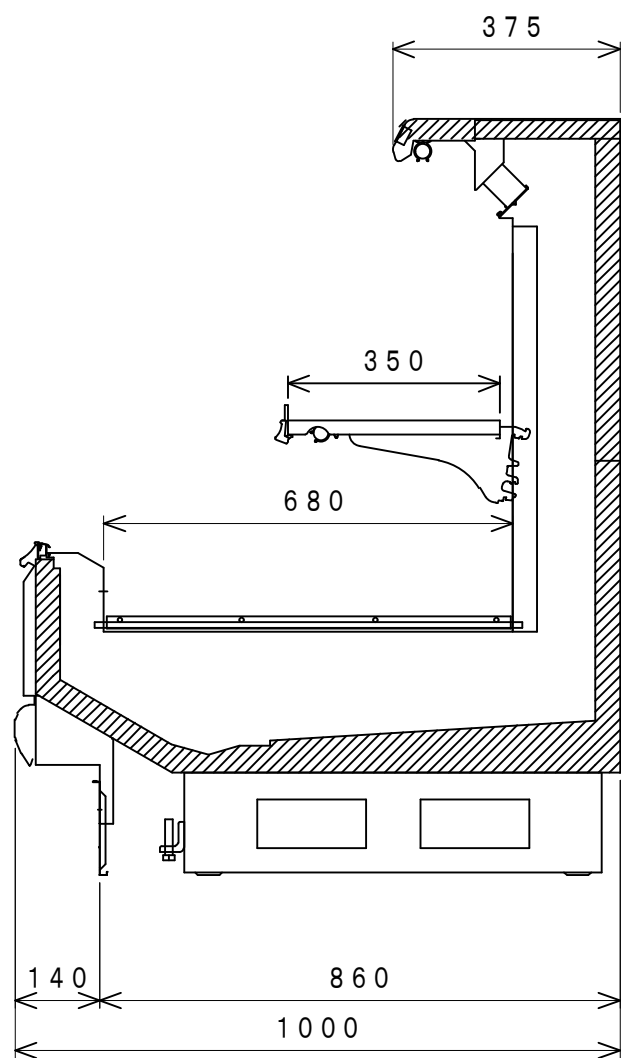

型式名	ケース幅
TWP-HS655AA	1830
TWP-HS855AA	2440
TWP-HS955AA	2745
TWP-HS255AA	3660
TWP-HS255AA3	3660 3尺割

型式名	ケース幅
TVP-HS655AA	1830
TVP-HS855AA	2440
TVP-HS955AA	2745
TVP-HS255AA	3660
TVP-HS255AA3	3660 3尺割

型式名	ケース幅
TRP-HS655AA	1830
TRP-HS855AA	2440
TRP-HS955AA	2745
TRP-HS255AA	3660
TRP-HS255AA3	3660 3尺割

用途	日配、乳製品 / 2~8℃
外装	表面処理鋼板焼付塗装及び粉体塗装 ステンレス
内装	表面処理鋼板焼付塗装及び粉体塗装
断熱材	ウレタン注入発泡
電源	単相200V
照明	LED
温度制御	マイコン制御
棚	1段
冷媒	R404A

特寸 コーナー製作可