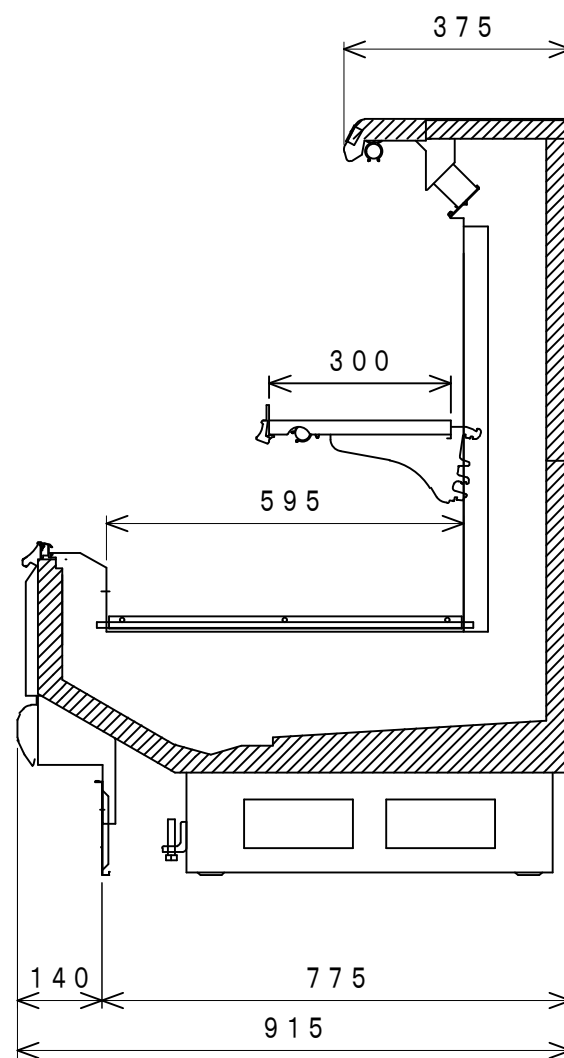

型式名	ケース幅
TWP-HS655AA	1830
TWP-HS855AA	2440
TWP-HS955AA	2745
TWP-HS255AA	3660
TWP-HS255AA3	3660 3尺割

型式名	ケース幅
TVP-HS655AA	1830
TVP-HS855AA	2440
TVP-HS955AA	2745
TVP-HS255AA	3660
TVP-HS255AA3	3660 3尺割

型式名	ケース幅
TRP-HS655AA	1830
TRP-HS855AA	2440
TRP-HS955AA	2745
TRP-HS255AA	3660
TRP-HS255AA3	3660 3尺割

用途	日配、乳製品 / 2~8℃
外装	表面処理鋼板焼付塗装及び粉体塗装 ステンレス
内装	表面処理鋼板焼付塗装及び粉体塗装
断熱材	ウレタン注入発泡
電源	単相200V
照明	LED
温度制御	マイコン制御
棚	1段
冷媒	R404A

特寸 コーナー製作可