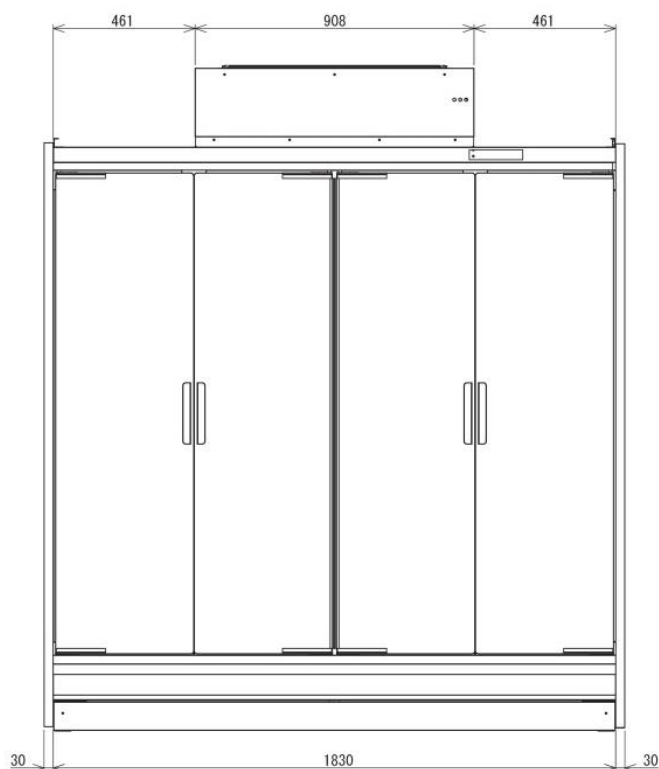

多段

5℃

日配 飲料

R290 内蔵扉付多段ケース

TS1D2-182989-A8

T-0406

型番	TS1D2-182989-A8
用途	日配 飲料
外装	指定色 アクリル扉
内装	指定色
断熱材	ウレタン注入発泡
電源	1φ100V 1φ200V
冷凍機	FMFT413U
冷媒	R290
温度制御	マイコン制御
排水	直接排水

冷凍・冷蔵ショーケースと環境商品
株式会社富岡電子工業