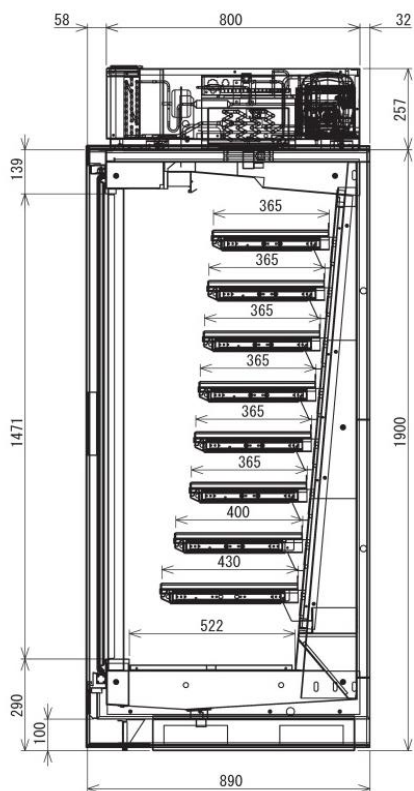

多段

5℃

日配 飲料

R290 内蔵扉付多段ケース

TS1D2-182989-A8

T-0406

型番	TS1D2-182989-A8
用途	日配 飲料
外装	指定色 アクリル扉
内装	指定色
断熱材	ウレタン注入発泡
電源	1φ100V 1φ200V
冷凍機	FMFT413U
冷媒	R290
温度制御	マイコン制御
排水	直接排水

冷凍・冷蔵ショーケースと環境商品
株式会社富岡電子工業