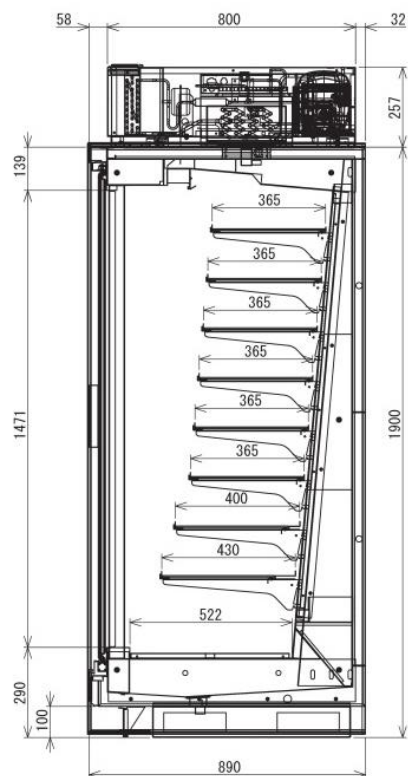

多段

5℃

日配 飲料

R290 内蔵扉付多段ケース

TS1D2-182989-A8

T-0406

型番	TS1D2-182989-A8
用途	日配 飲料
外装	指定色 アクリル扉
内装	指定色
断熱材	ウレタン注入発泡
電源	1φ100V 1φ200V
冷凍機	FMFT413U
冷媒	R290
温度制御	マイコン制御
排水	直接排水

冷凍・冷蔵ショーケースと環境商品
株式会社富岡電子工業